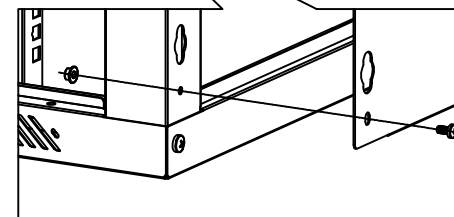

D: M5x10 4PCS
E: M5 4PCS