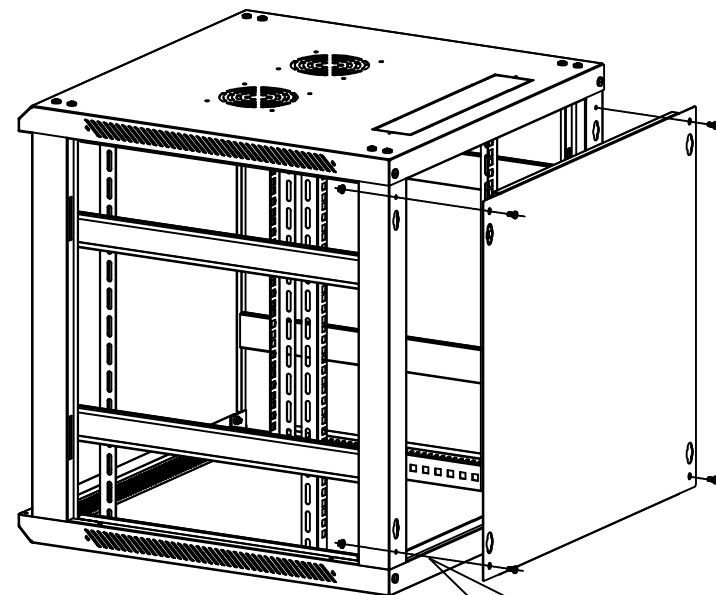

D: M5x10 4PCS
E: M5 4PCS