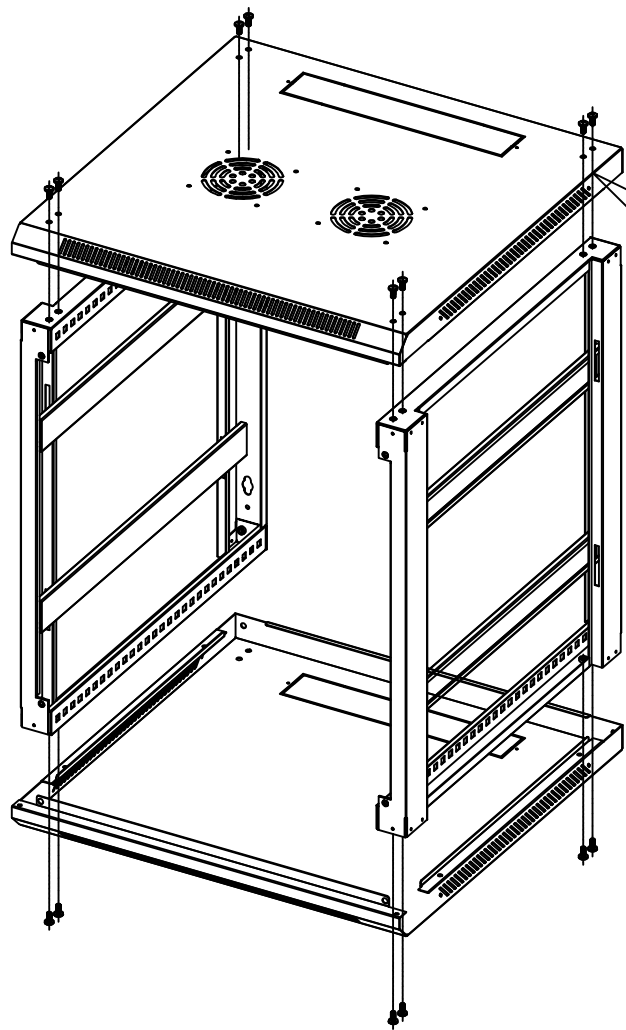

WS4 Assembling Manual

ITEM	Capacity		4U	6U	9U	12U	15U	18U	22U
	QTY								
A: M6*10			24	24	24	24	24	24	24
B: M6*12			8	8	8	8	8	8	8
C: M6			8	8	8	8	8	8	8
D: M5*10			4	4	4	4	8	8	10
E: M5			4	4	4	4	8	8	10
F: Plastic Locating Pin			4	4	4	4	4	4	4
G: Door Spindle			1	1	1	1	1	1	1
H: Small Round Lock			1	1	1	1	1	1	1

A: M6*10

B: M6*12

C: M6

D: M5*10

E: M5

F: Plastic Locating Pin

G: Door Spindle

H: Small Round Lock

A:M6×10 16PCS

A:M6×10 8PCS

D: M5x10 4PCS
E: M5 4PCS

F: Plastic Locating Pin 4PCS
G: Door Spindle 1PCS

H:Small Round Lock 1PCS