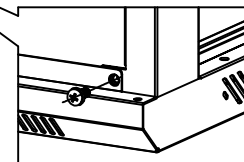

WS4 Assembling Manual

ITEM	Capacity		4U	6U	9U	12U	15U	18U	22U
	QTY								
A: M6*10			24	24	24	24	24	24	24
B: M6*12			8	8	8	8	8	8	8
C: M6			8	8	8	8	8	8	8
D: M5*10			4	4	4	4	8	8	10
E: M5			4	4	4	4	8	8	10
F: Plastic Locating Pin			4	4	4	4	4	4	4
G: Door Spindle			1	1	1	1	1	1	1
H: Small Round Lock			1	1	1	1	1	1	1

A: M6*10

B: M6*12

C: M6

D: M5*10

E: M5

F: Plastic Locating Pin

G: Door Spindle

H: Small Round Lock

A:M6×10 16PCS

A:M6×10 8PCS

D: M5x10 4PCS
E: M5 4PCS

F: Plastic Locating Pin 4PCS
G: Door Spindle 1PCS

H:Small Round Lock 1PCS