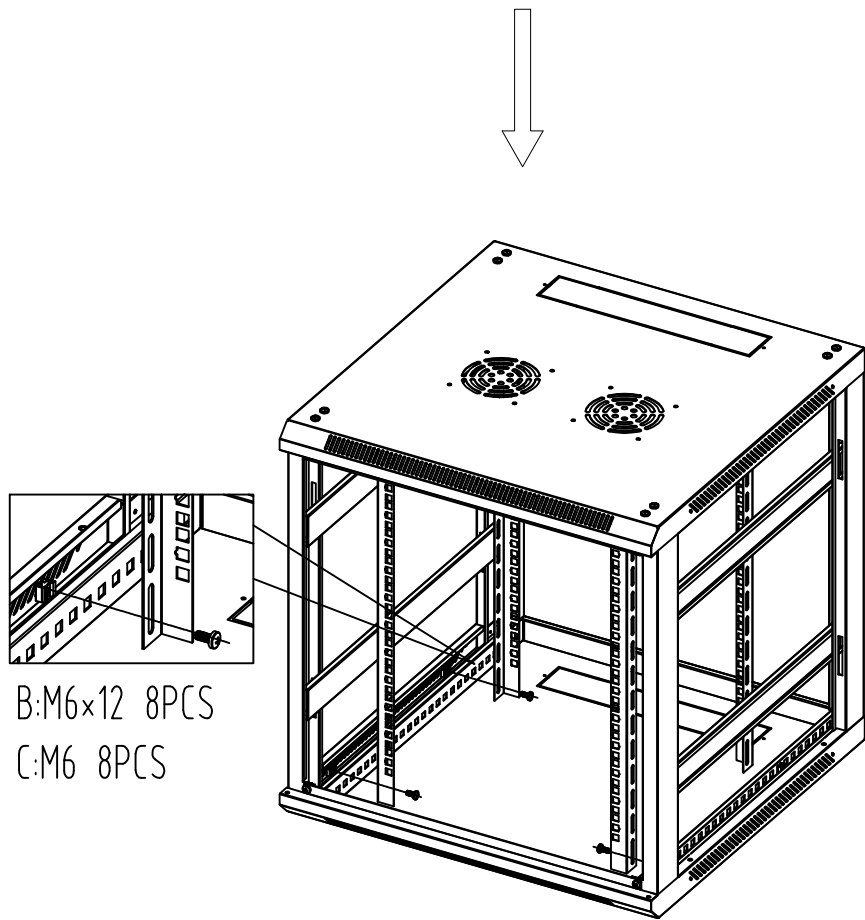

WS4 Assembling Manual

ITEM	Capacity		4U	6U	9U	12U	15U	18U	22U
	QTY								
A: M6*10			24	24	24	24	24	24	24
B: M6*12			8	8	8	8	8	8	8
C: M6			8	8	8	8	8	8	8
D: M5*10			4	4	4	4	8	8	10
E: M5			4	4	4	4	8	8	10
F: Plastic Locating Pin			4	4	4	4	4	4	4
G: Door Spindle			1	1	1	1	1	1	1
H: Small Round Lock			1	1	1	1	1	1	1

A: M6*10

B: M6*12

C: M6

D: M5*10

E: M5

F: Plastic Locating Pin

G: Door Spindle

H: Small Round Lock

A:M6×10 16PCS

A:M6×10 8PCS

D: M5x10 4PCS
E: M5 4PCS

F: Plastic Locating Pin 4PCS
G: Door Spindle 1PCS

H:Small Round Lock 1PCS