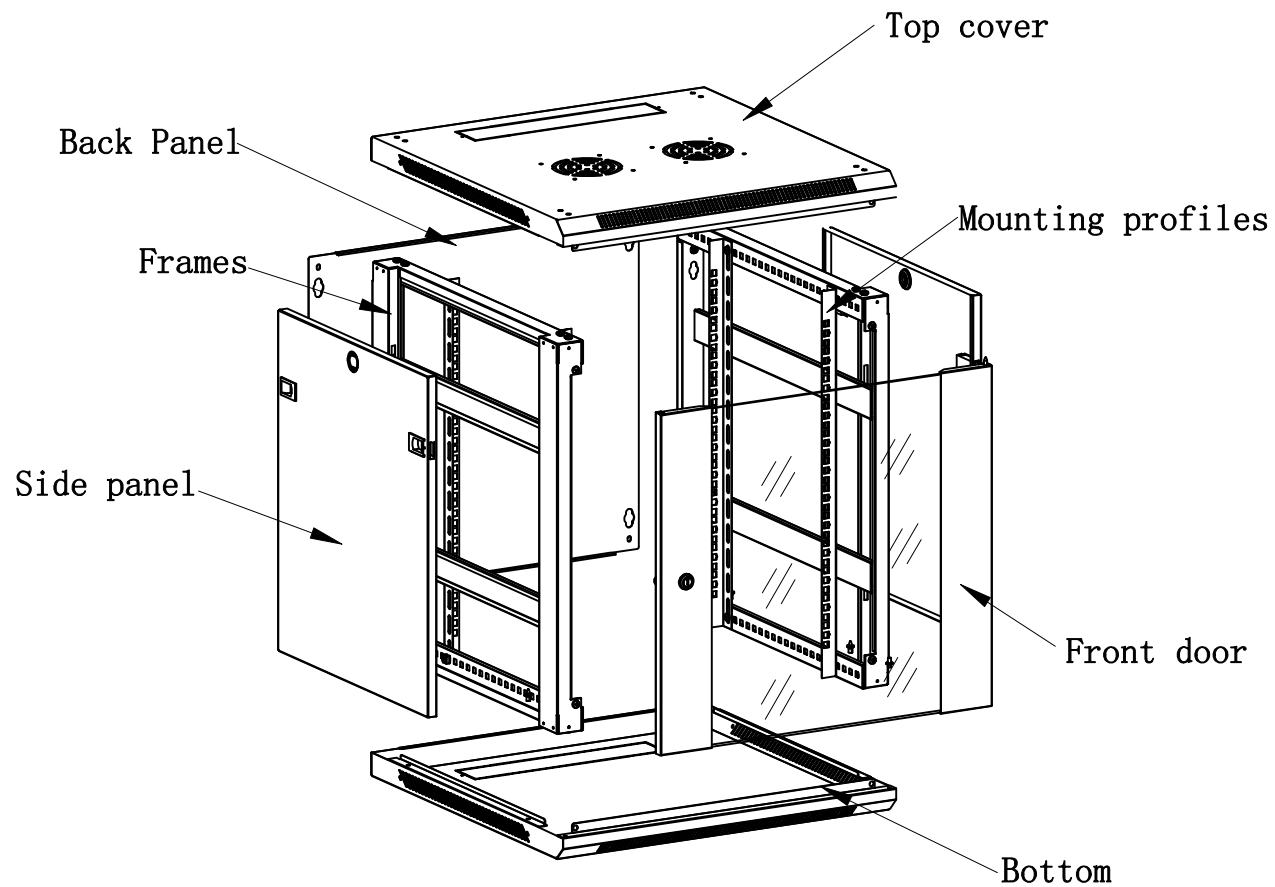

WS4 Assembling Manual

ITEM	Capacity		4U	6U	9U	12U	15U	18U	22U
	QTY								
A: M6*10			24	24	24	24	24	24	24
B: M6*12			8	8	8	8	8	8	8
C: M6			8	8	8	8	8	8	8
D: M5*10			4	4	4	4	8	8	10
E: M5			4	4	4	4	8	8	10
F: Plastic Locating Pin			4	4	4	4	4	4	4
G: Door Spindle			1	1	1	1	1	1	1
H: Small Round Lock			1	1	1	1	1	1	1

A: M6*10

B: M6*12

C: M6

D: M5*10

E: M5

F: Plastic Locating Pin

G: Door Spindle

H: Small Round Lock