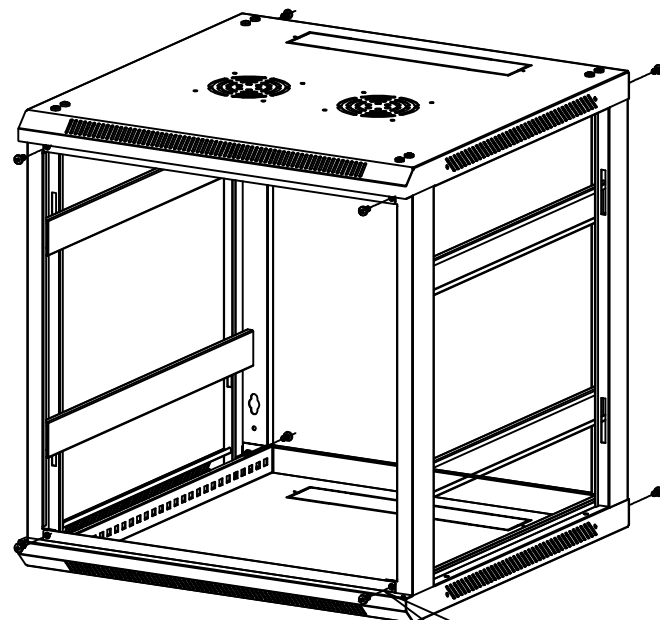

A:M6×10 8PCS