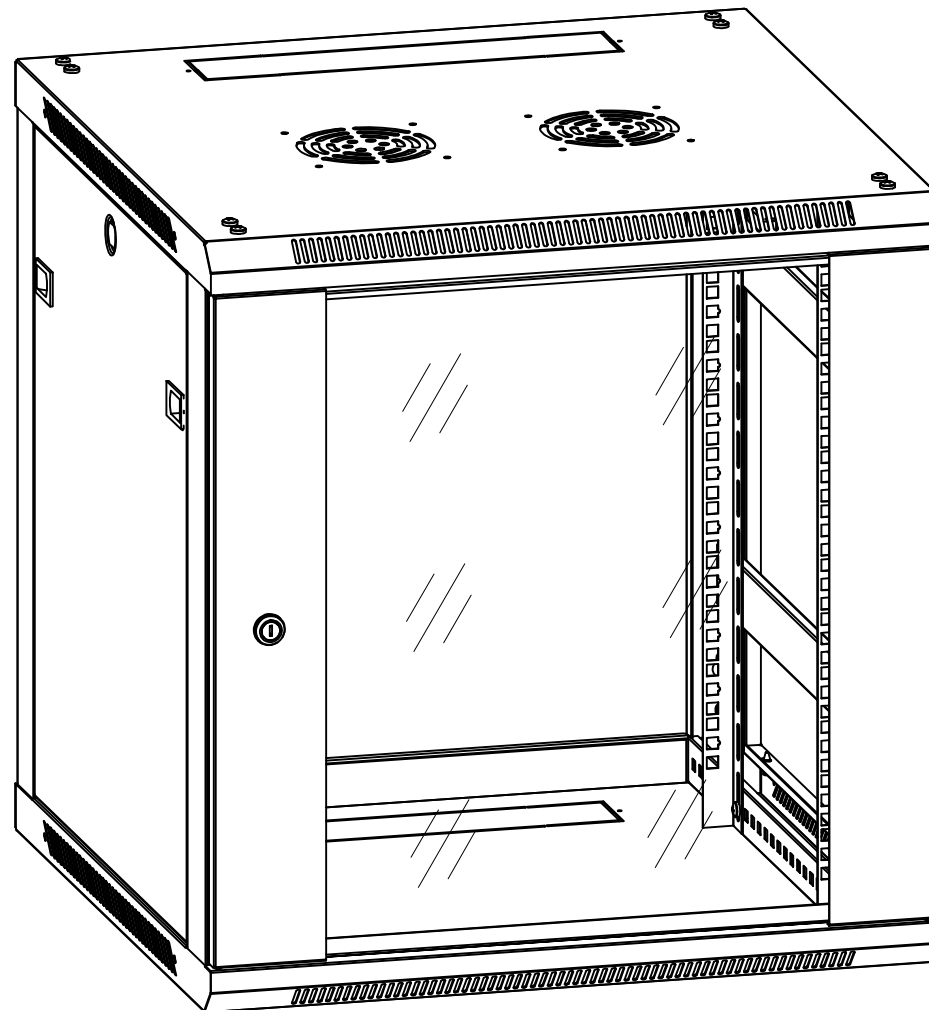

WS4 Assembling Manual

ITEM	Capacity		4U	6U	9U	12U	15U	18U	22U
	QTY								
A: M6*10			24	24	24	24	24	24	24
B: M6*12			8	8	8	8	8	8	8
C: M6			8	8	8	8	8	8	8
D: M5*10			4	4	4	4	8	8	10
E: M5			4	4	4	4	8	8	10
F: Plastic Locating Pin			4	4	4	4	4	4	4
G: Door Spindle			1	1	1	1	1	1	1
H: Small Round Lock			1	1	1	1	1	1	1

A: M6*10

B: M6*12

C: M6

D: M5*10

E: M5

F: Plastic Locating Pin

G: Door Spindle

H: Small Round Lock