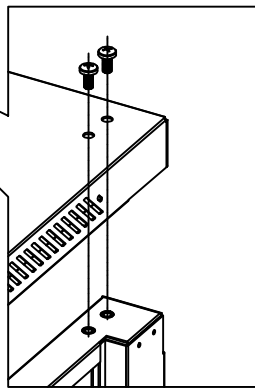

WS4 Assembling Manual

ITEM	Capacity		4U	6U	9U	12U	15U	18U	22U
	QTY								
A: M6*10			24	24	24	24	24	24	24
B: M6*12			8	8	8	8	8	8	8
C: M6			8	8	8	8	8	8	8
D: M5*10			4	4	4	4	8	8	10
E: M5			4	4	4	4	8	8	10
F: Plastic Locating Pin			4	4	4	4	4	4	4
G: Door Spindle			1	1	1	1	1	1	1
H: Small Round Lock			1	1	1	1	1	1	1

A: M6*10

B: M6*12

C: M6

D: M5*10

E: M5

F: Plastic Locating Pin

G: Door Spindle

H: Small Round Lock

A:M6×10 16PCS

A:M6×10 8PCS

D: M5x10 4PCS
E: M5 4PCS

F: Plastic Locating Pin 4PCS
G: Door Spindle 1PCS

H:Small Round Lock 1PCS